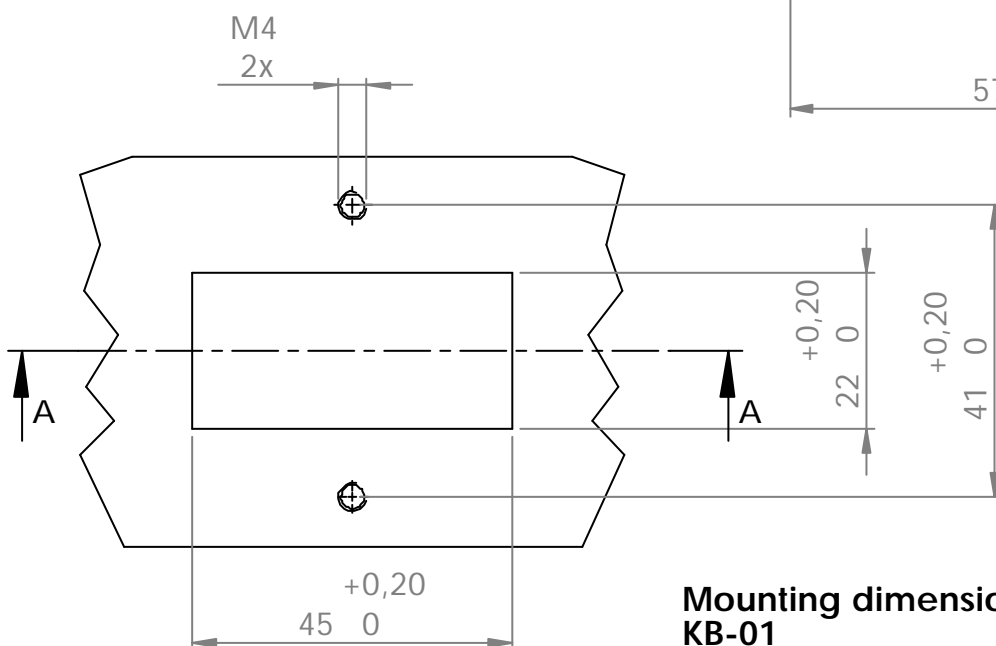

Wall thickness 1.5 mm - 4.0 mm

Mounting dimensions for switch KB-01

			Tag	Name	Bezeichnung
		Bearb.	14.11.2007	Krämer	
		Gepr.			40700002
Ind. Änderung	Tag	Name			ZgNr. G:\SW\MA\Artikel\