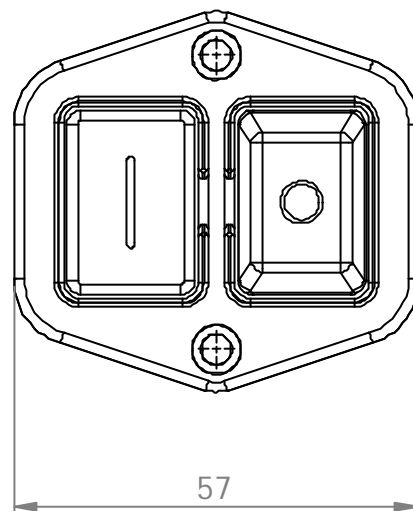

Wall thickness 1.5 mm - 4.0 mm

Mounting dimensions for switch KB-01

			Tag	Name	Bezeichnung
		Bearb.	14.11.2007	Krämer	
		Gepr.			40700002
Ind. Änderung	Tag	Name			ZgNr. G:\SW\MA\Artikel\