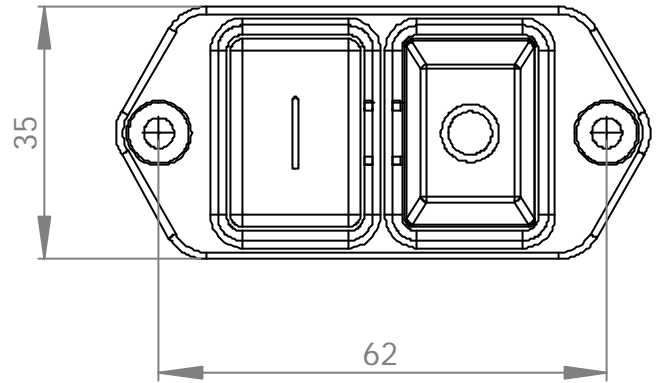

**SCHNITT A-A
MAßSTAB 1 : 1.5**

Wall thickness 1.5 mm - 4.0 mm

**Mounting dimensions for switch
KB-01-L**

			Tag	Name	Bezeichnung
			Bearb. 05.03.2008	Krämer	40700005_KB-01-L
			Gepr.		
Ind. Änderung	Tag	Name			ZgNr. G:\SW\MA\Artikel\