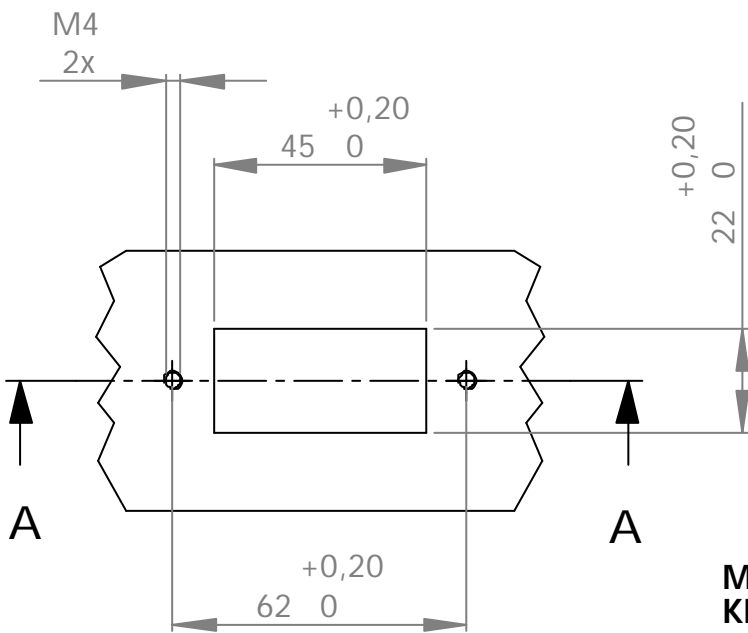

**SCHNITT A-A
MAßSTAB 1 : 1.5**

Wall thickness 1.5 mm - 4.0 mm

**Mounting dimensions for switch
KB-01-L**

			Tag	Name	Bezeichnung
			Bearb. 05.03.2008	Krämer	40700005_KB-01-L
			Gepr.		
Ind. Änderung	Tag	Name			ZgNr. G:\SW\MA\Artikel\