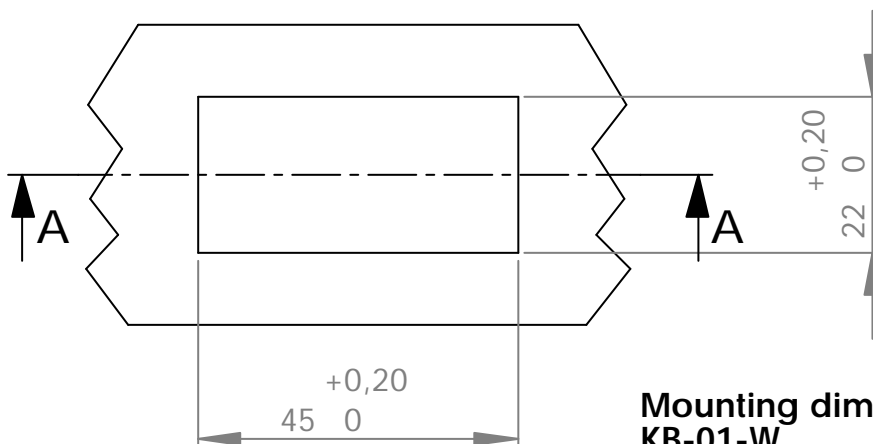

SCHNITT A-A

Wall thickness 1.5 mm - 4.0 mm

Mounting dimensions for switch  
KB-01-W

			Tag	Name	Bezeichnung
			Bearb. 13.11.2007	Krämer	40700004
			Gepr.		
Ind. Änderung	Tag	Name			ZgNr. G:\SW\MA\Artikel\