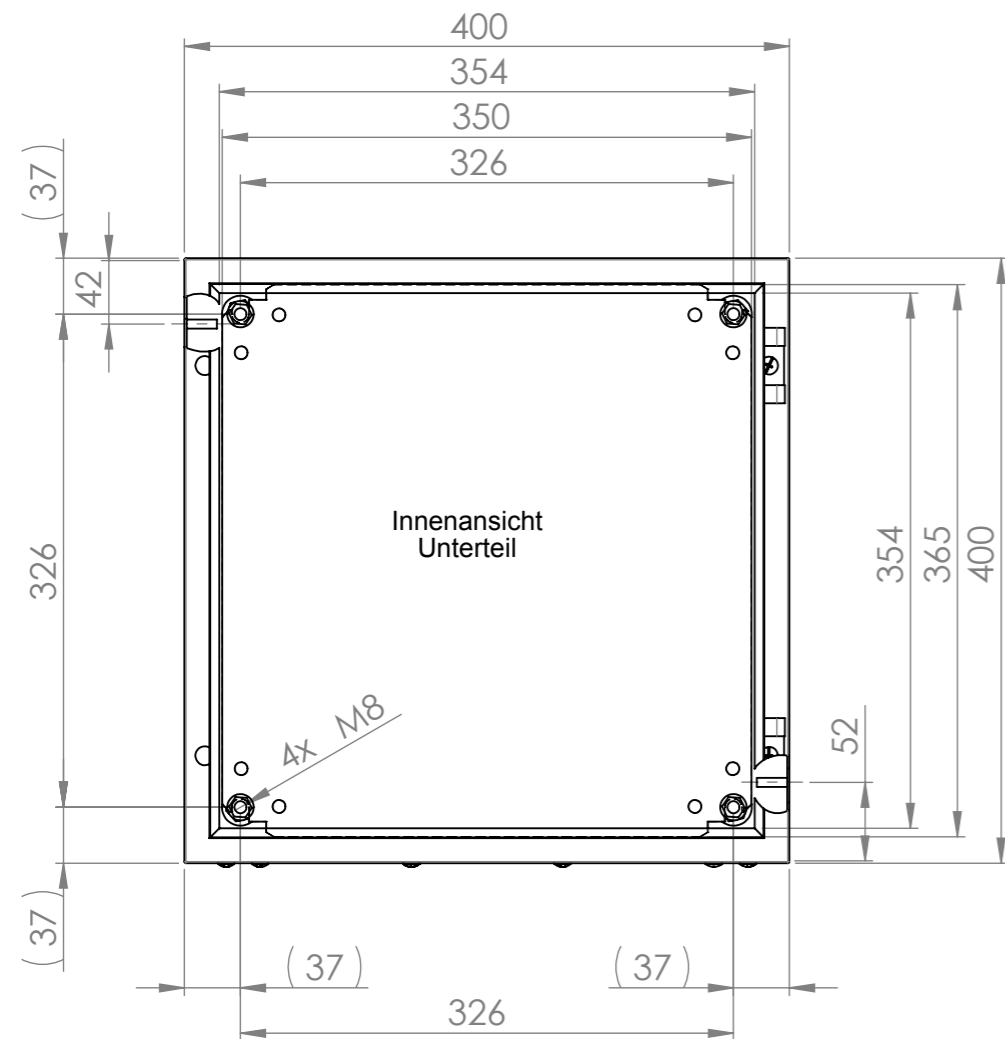

Ansicht "B"

			Tag	Name	Bezeichnung 4075.1324_ Bgr_400x400x250
		Bearb.	13.04.2015	Krämer	
		Gepr.			
Ind. Änderung	Tag	Name			ZgNr. G:\SW\Ma\Artikel\2D-Zeichnungen\