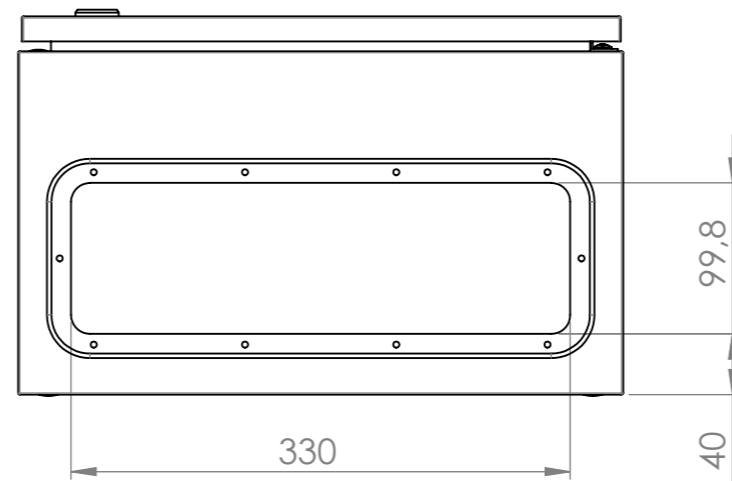

Ansicht "B"

			Tag	Name	Bezeichnung 4075.1324_ Bgr_400x400x250
		Bearb.	13.04.2015	Krämer	
		Gepr.			
Ind. Änderung	Tag	Name			ZgNr. G:\SW\Ma\Artikel\2D-Zeichnungen\