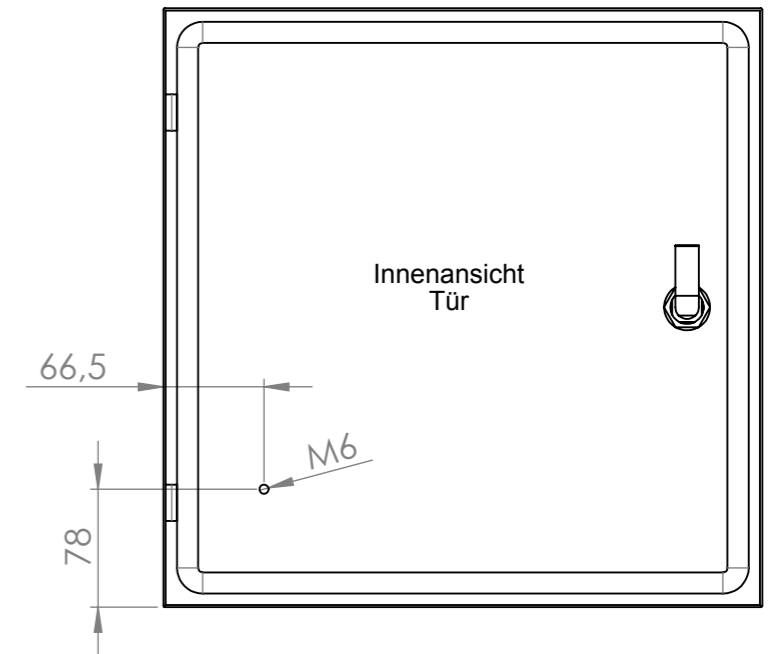

Ansicht "B"

			Tag	Name	Bezeichnung 4075.1324_ Bgr_400x400x250
		Bearb.	13.04.2015	Krämer	
		Gepr.			
Ind. Änderung	Tag	Name			ZgNr. G:\SW\Ma\Artikel\2D-Zeichnungen\