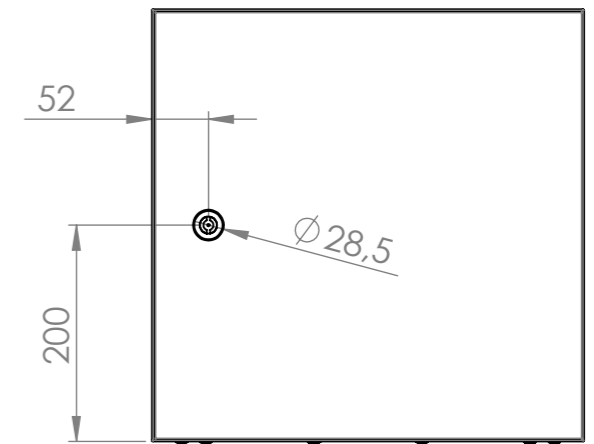

Ansicht "B"

			Tag	Name	Bezeichnung 4075.1324_ Bgr_400x400x250
		Bearb.	13.04.2015	Krämer	
		Gepr.			
Ind. Änderung	Tag	Name			ZgNr. G:\SW\Ma\Artikel\2D-Zeichnungen\