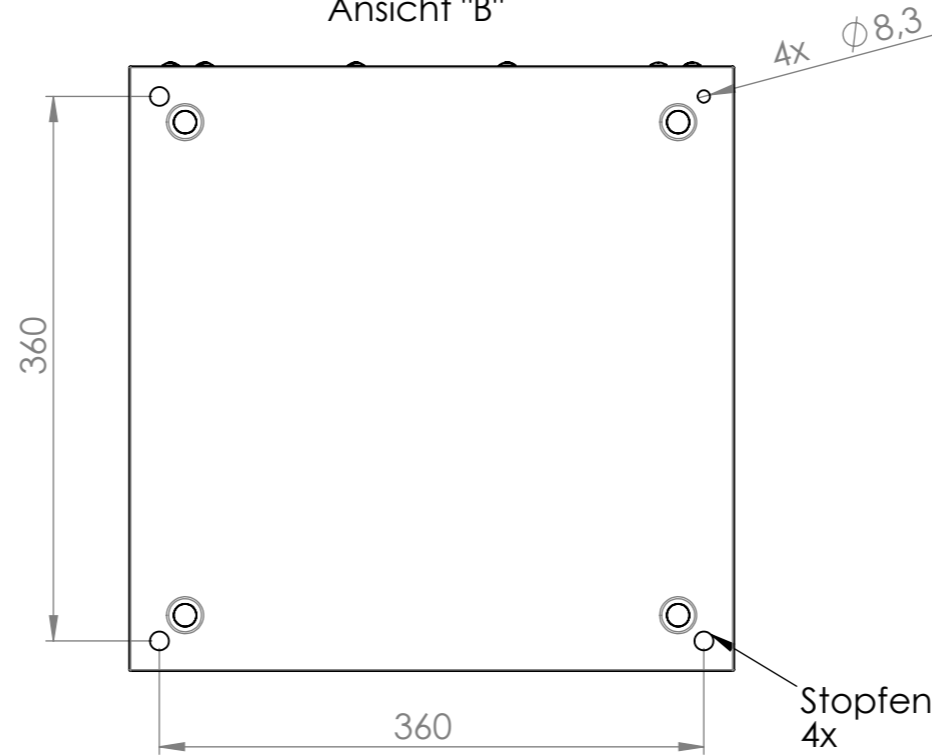

Ansicht "B"

			Tag	Name	Bezeichnung 4075.1324_ Bgr_400x400x250
		Bearb.	13.04.2015	Krämer	
		Gepr.			
Ind. Änderung	Tag	Name			ZgNr. G:\SW\Ma\Artikel\2D-Zeichnungen\