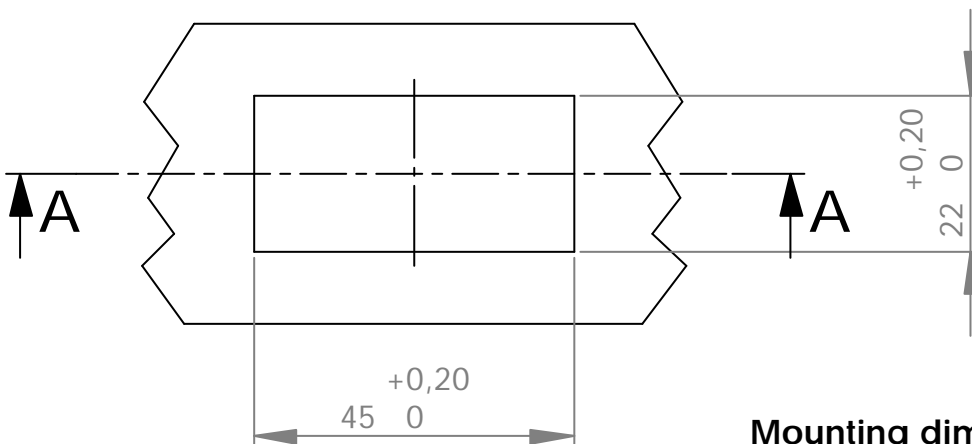

SCHNITT A-A

Wall thickness 1.5 mm - 4.0 mm

**Mounting dimensions for switch  
KB-01-KT**

			Tag	Name	Bezeichnung
			Bearb. 02.11.2007	Krämer	40700001
			Gepr.		
Ind. Änderung	Tag	Name			ZgNr. G:\SW\MA\Artikel\