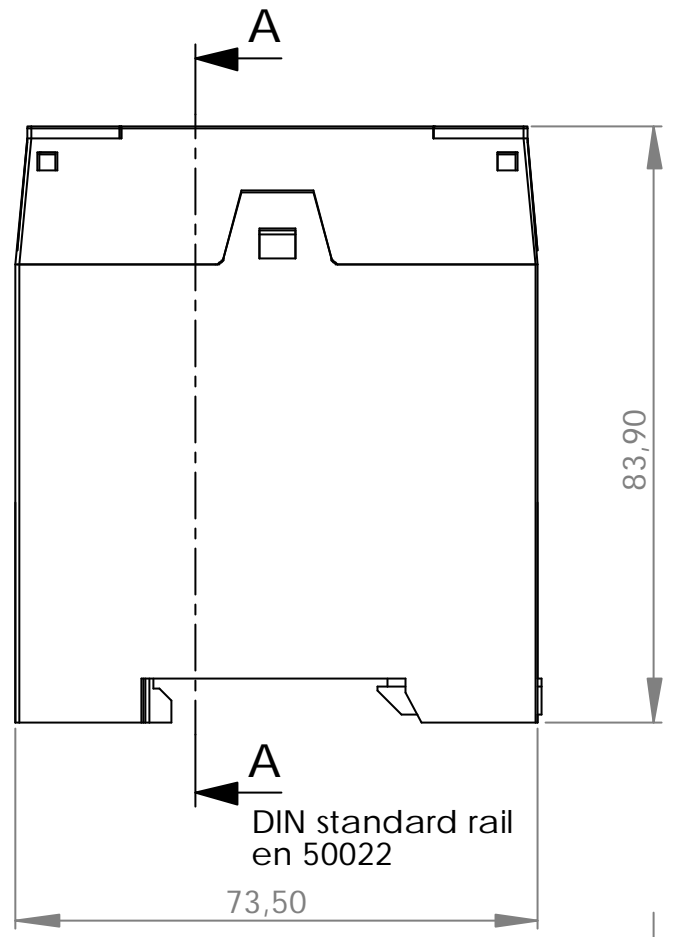

# SCHNITT A-A

Hutschienegehäuse  
A4-84x73x20

			Tag	Name	Bezeichnung
			Bearb. 27.01.2003	Born	
			Gepr.		
Ind. Änderung	Tag	Name			ZgNr. G:\SW\MA\Artikel\2D Zeichnungen\