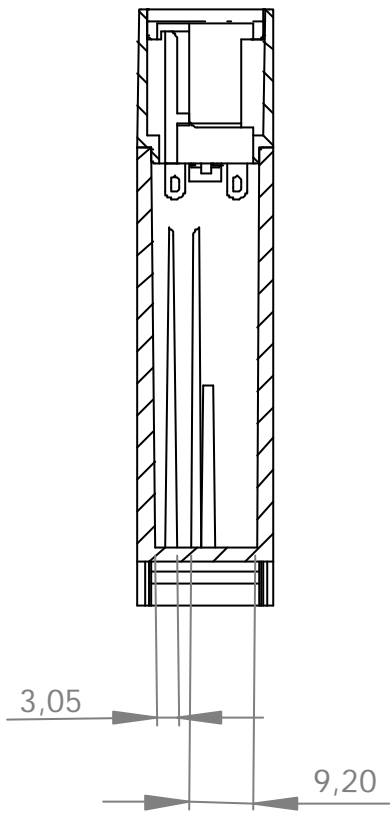

# SCHNITT A-A

Hutschienegehäuse  
A4-84x73x20

			Tag	Name	Bezeichnung
			Bearb. 27.01.2003	Born	
			Gepr.		
Ind. Änderung	Tag	Name			ZgNr. G:\SW\MA\Artikel\2D Zeichnungen\