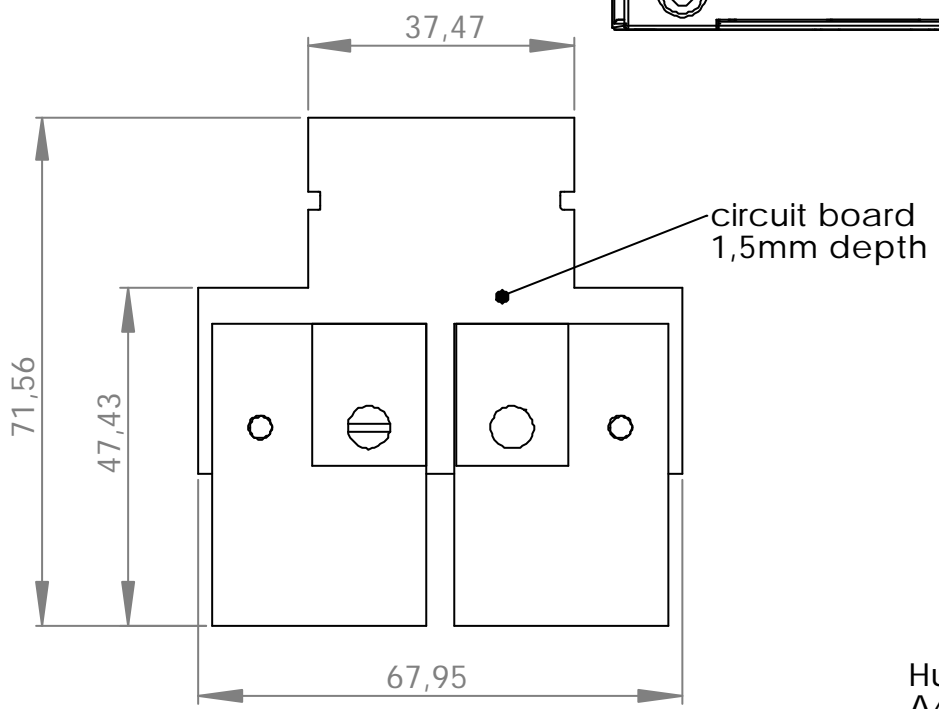

# SCHNITT A-A

Hutschienegehäuse  
A4-84x73x20

			Tag	Name	Bezeichnung
			Bearb. 27.01.2003	Born	
			Gepr.		
Ind. Änderung	Tag	Name			ZgNr. G:\SW\MA\Artikel\2D Zeichnungen\