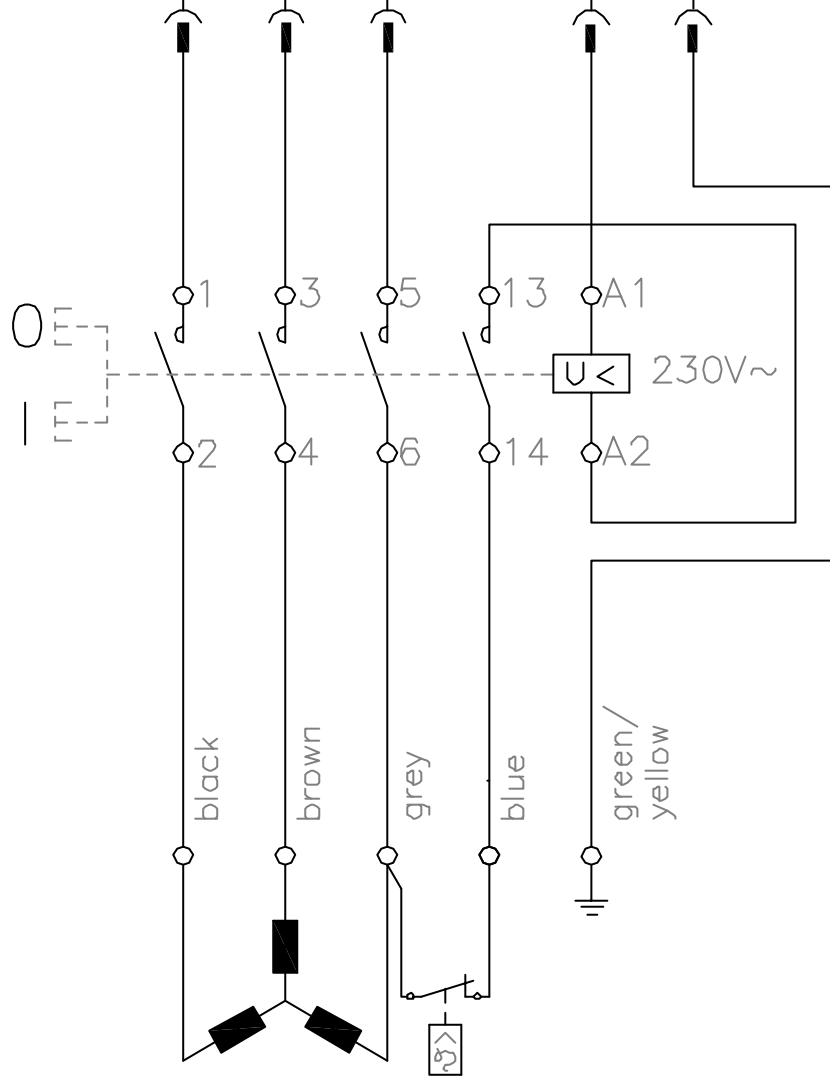

3N~ 50Hz 400/230V

16A

L1
L2
L3
N
PE

Ind.	Änderung	Tag	Name	Tag	Name	Bezeichnung
				Bearb.	26.09.2006	M.Örlik
				Gepr.		
KLINGER BORN						ZgNr. o_pro8

wiring diagram

KLINGER BORN

ZgNr. o_pro8