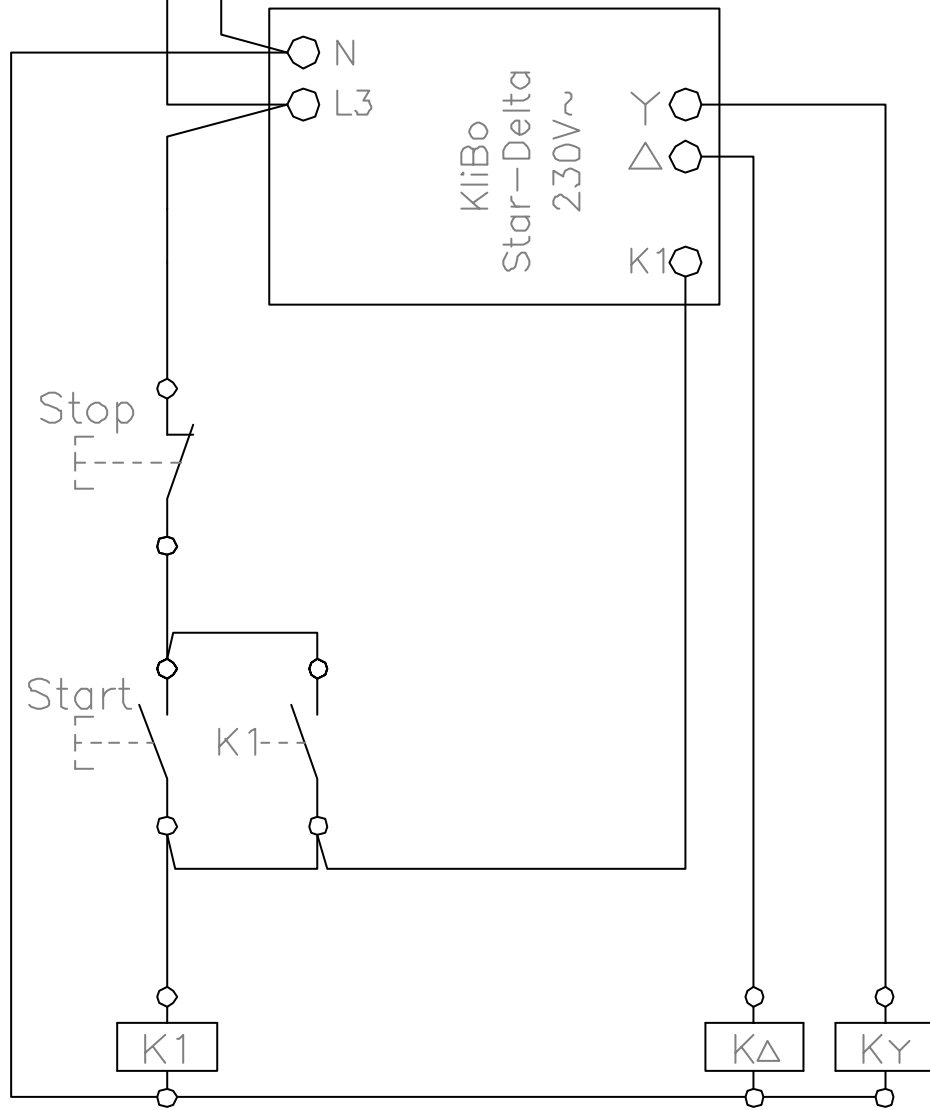

3N ~ 50Hz 400/230V

16A

L1
L2
L3
N
PE

				Tag	Name	Bezeichnung KliBo Star-Delta Version: 230V	
			Bearb.	28.10.2005	Treusch		
			Gepr.				
KLINGER & BORN GmbH						ZgNr.	KliBo-Star-Delta-Timer
Ind.	Änderung	Tag	Name				