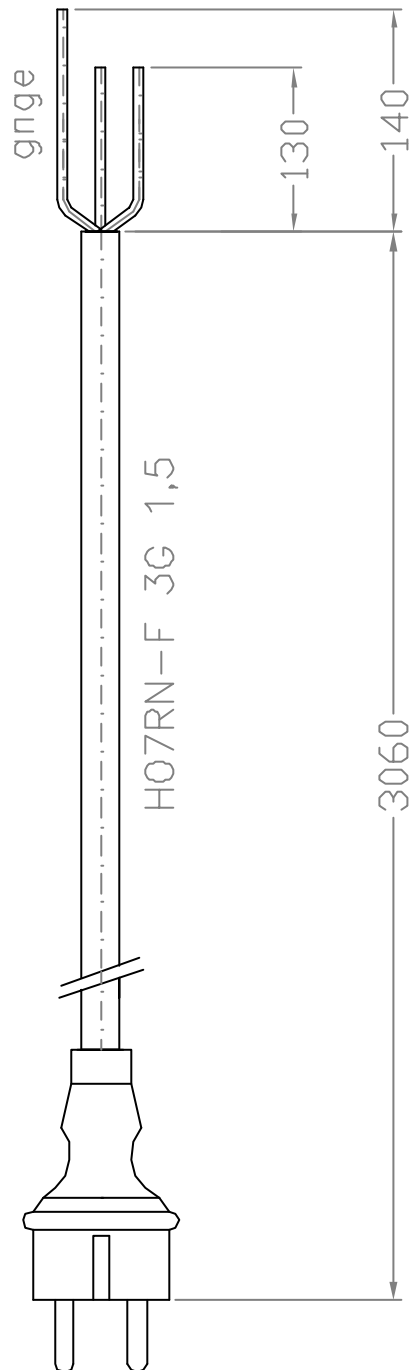

alles AEH

				Tag	Name	Bezeichnung Leitung mit Stecker
			Bearb.	09.11.05	Sud.	
			Gepr.			
			KLINGER & BORN GmbH			ZgNr. G:\CAD\Kaufteil\16504000.dwg
Ind.	Änderung	Tag	Name			