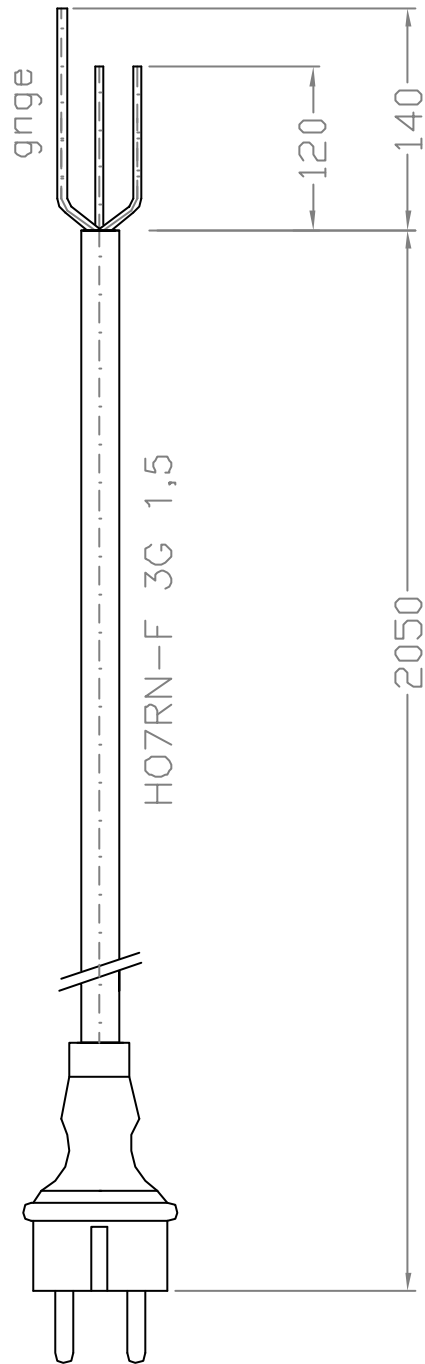

alles AEH

Ind.	Änderung	Tag	Name	Bearb.	Tag	Name	Bezeichnung
				Sud.	09.11.05	Sud.	Leitung mit Stecker
				Gepr.			
				KLINGER & BORN GmbH			ZgNr.
							G:\CAD\Kaufteil\16504100.dwg