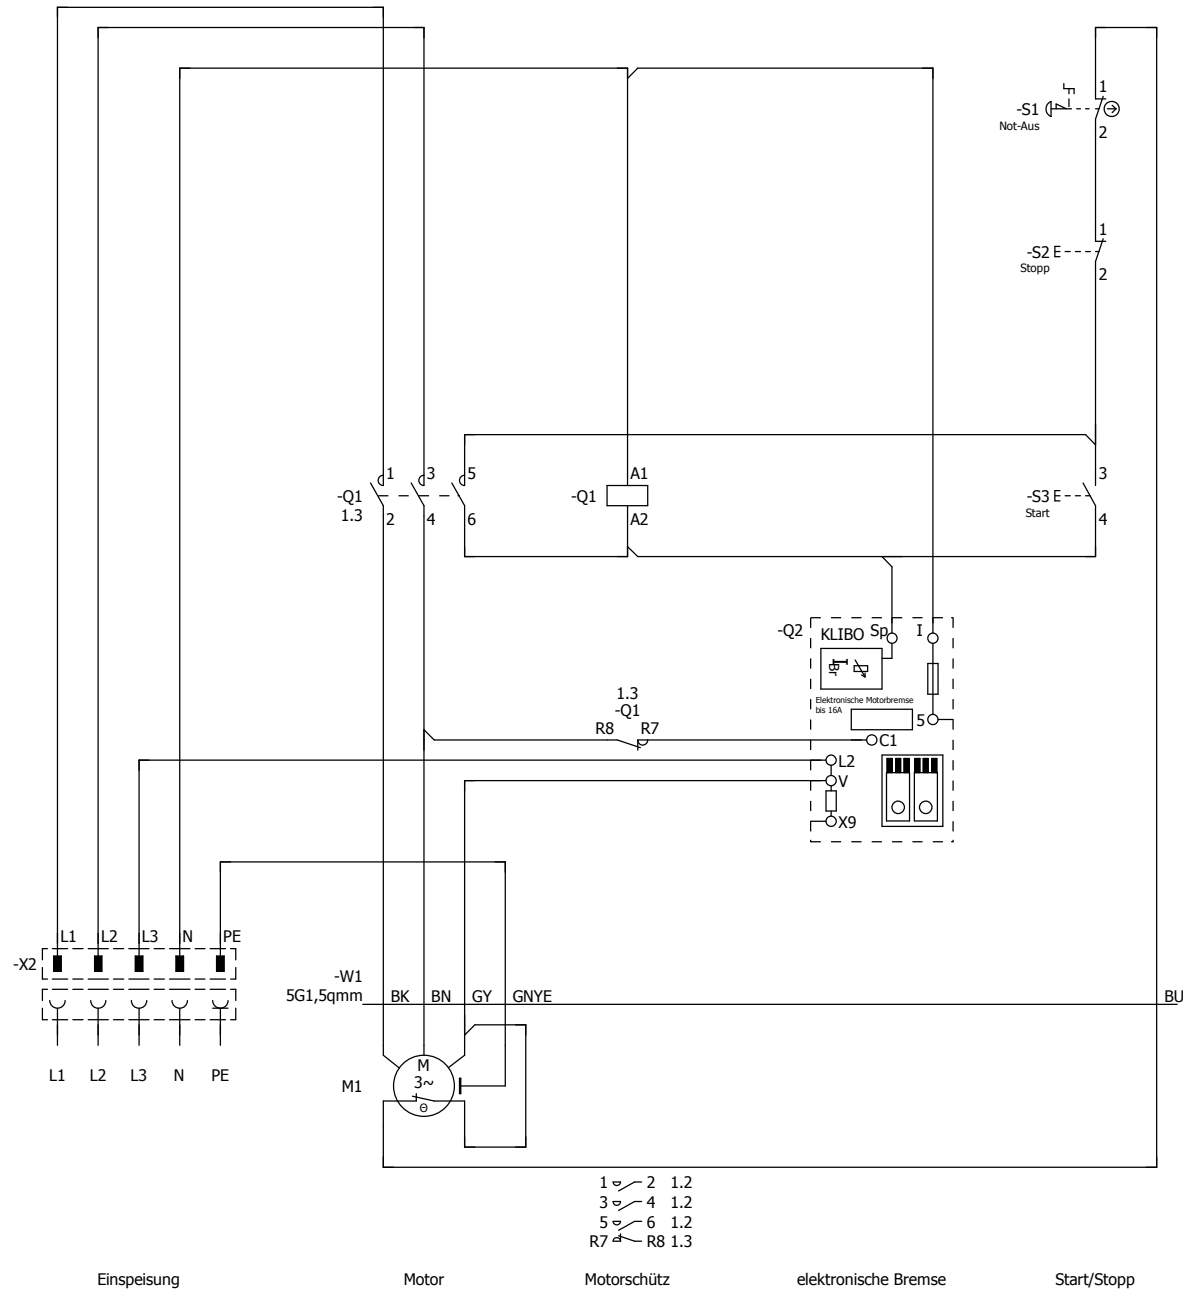

Betriebsmittelliste

BMK	Hersteller	Artikelnr.	Funktion
Q1	KLIBO	40367503	Motorschütz Uc: 230V~
Q2	KLIBO	40830500	Bremsplatte Typ 305 / 230V
S1	KLIBO	45000120	Not-Aus
S2	KLIBO	45000098	Stopp
S3	KLIBO	45000099	Start
X2	KLIBO	80079122	Netzzuleitung

3Ph~ 400V/230V/N/PE 50Hz max. 16A

			Datum	14.11.2017	K3000/3Ph-400V/B/Not/Therm/Uc230V	 Klinger & Born GmbH In den Schlangenäckern 5 D-64395 Brensbach / Germany	e_00983015	Blatt	1
			Bearb.	voigt				Seite	1 / 1
			Gepr						
Änderung	Datum	Name							