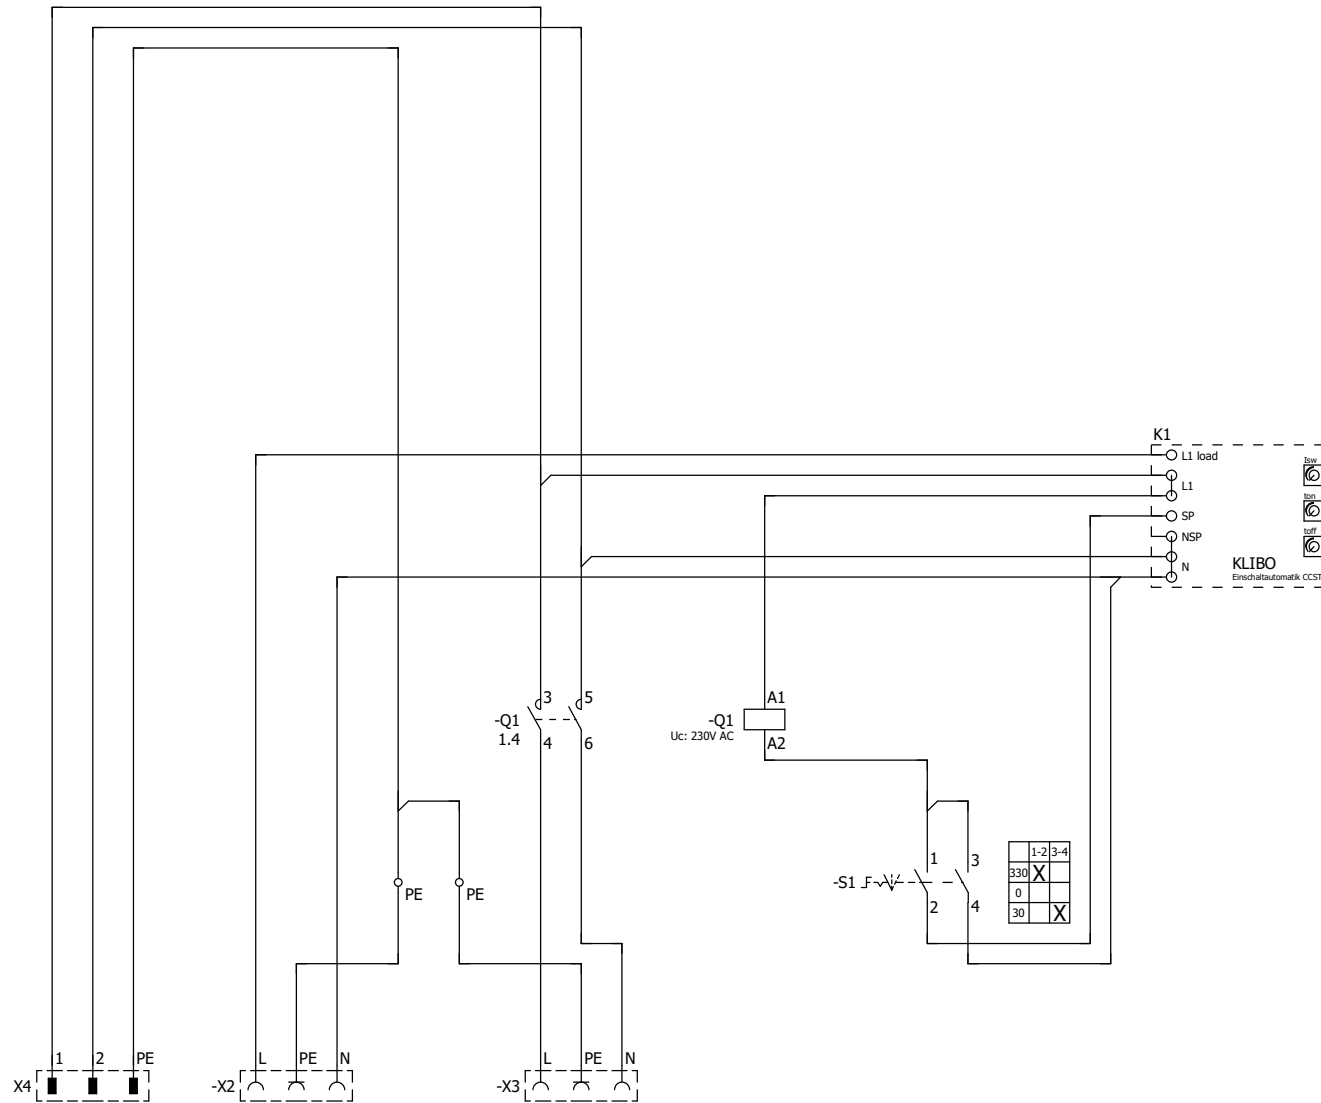

Betriebsmittelliste

BMK	Hersteller	Artikelnr.	Funktion
K1	KLIBO	87005931	Einschaltautomatik 230V / 50Hz CCST
Q1	ISKRA	40368003	Slaveschütz Uc: 230V
S1	KLIBO	87300096	Umgehungsschalter
X2	KLIBO	40030005	Mastersteckdose
X3	KLIBO	40030005	Slavesteckdose
X4	KLIBO	80079010	Netzstecker

- 1 ~ 2
- 3 ~ 4 1.2
- 5 ~ 6 1.3
- 13 ~ 14

Einspeisung

Steckdose
Master

Steckdose
Slave

Slaveschütz

Umgehungsschalter

Einschaltautomatik

1Ph~ 230V/N/PE 50Hz max. 16A

		Datum	06.07.2020	K3000 Master-Slave mit Umgehungsschalter	 Klinger & Born GmbH In den Schlangenäckern 5 D-64395 Brensbach / Germany	e_00983937	Blatt	1
		Bearb.	voigt				Seite	1/1
Änderung	Datum	Name	Gepr					