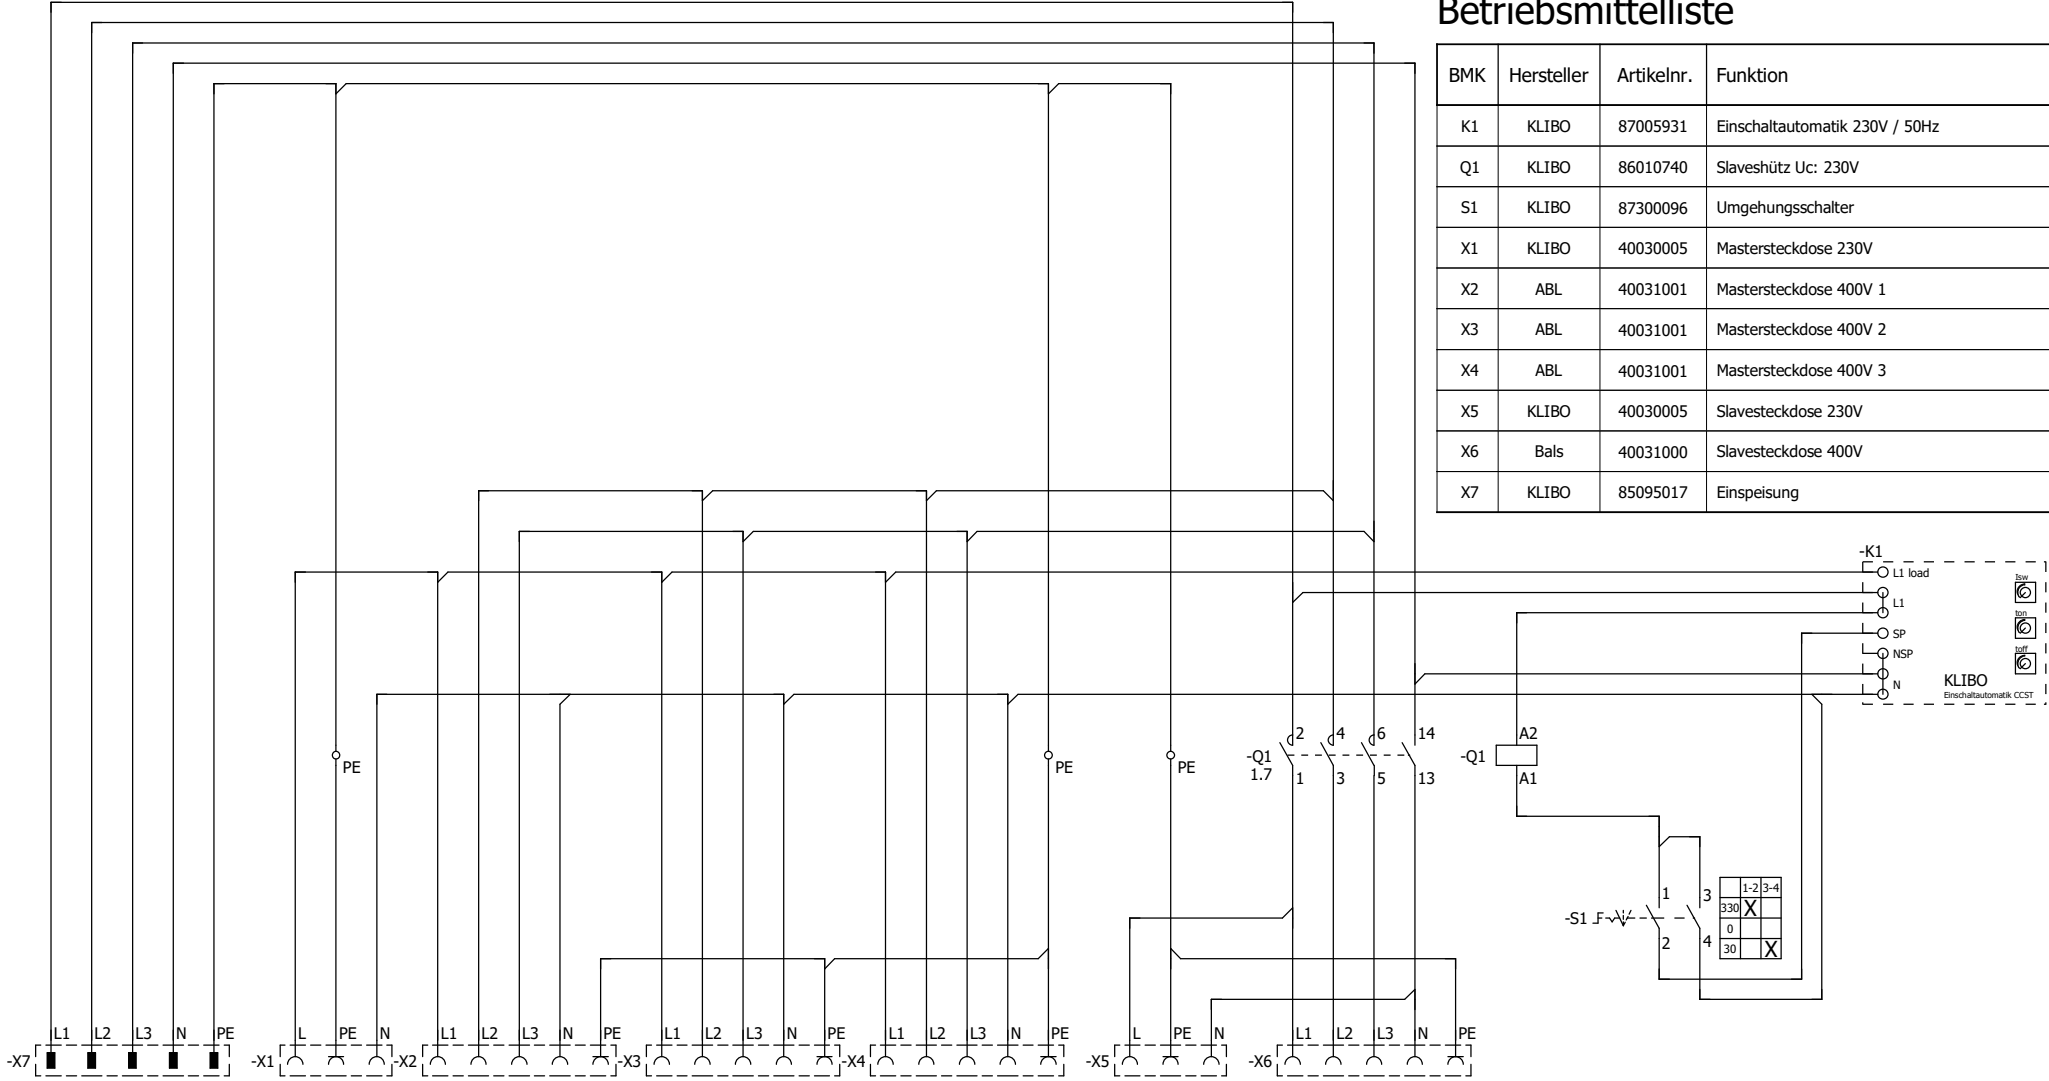

# Betriebsmittelliste

BMK	Hersteller	Artikelnr.	Funktion
K1	KLIBO	87005931	Einschaltautomatik 230V / 50Hz
Q1	KLIBO	86010740	Slaveschütz Uc: 230V
S1	KLIBO	87300096	Umgehungsschalter
X1	KLIBO	40030005	Mastersteckdose 230V
X2	ABL	40031001	Mastersteckdose 400V 1
X3	ABL	40031001	Mastersteckdose 400V 2
X4	ABL	40031001	Mastersteckdose 400V 3
X5	KLIBO	40030005	Slavesteckdose 230V
X6	Bals	40031000	Slavesteckdose 400V
X7	KLIBO	85095017	Einspeisung

2 ~ 1 1.6  
 4 ~ 3 1.6  
 6 ~ 5 1.6  
 14 ~ 13 1.6

Einspeisung      Steckdose 230V Master      Steckdose 400V Master      Steckdose 400V Master      Steckdose 400V Master      Steckdose 230V Slave      Steckdose 400V Slave      Slaveschütz      Umgehungsschalter      Einschaltautomatik

3Ph~ 400/230V/N/PE 50Hz max. 16A