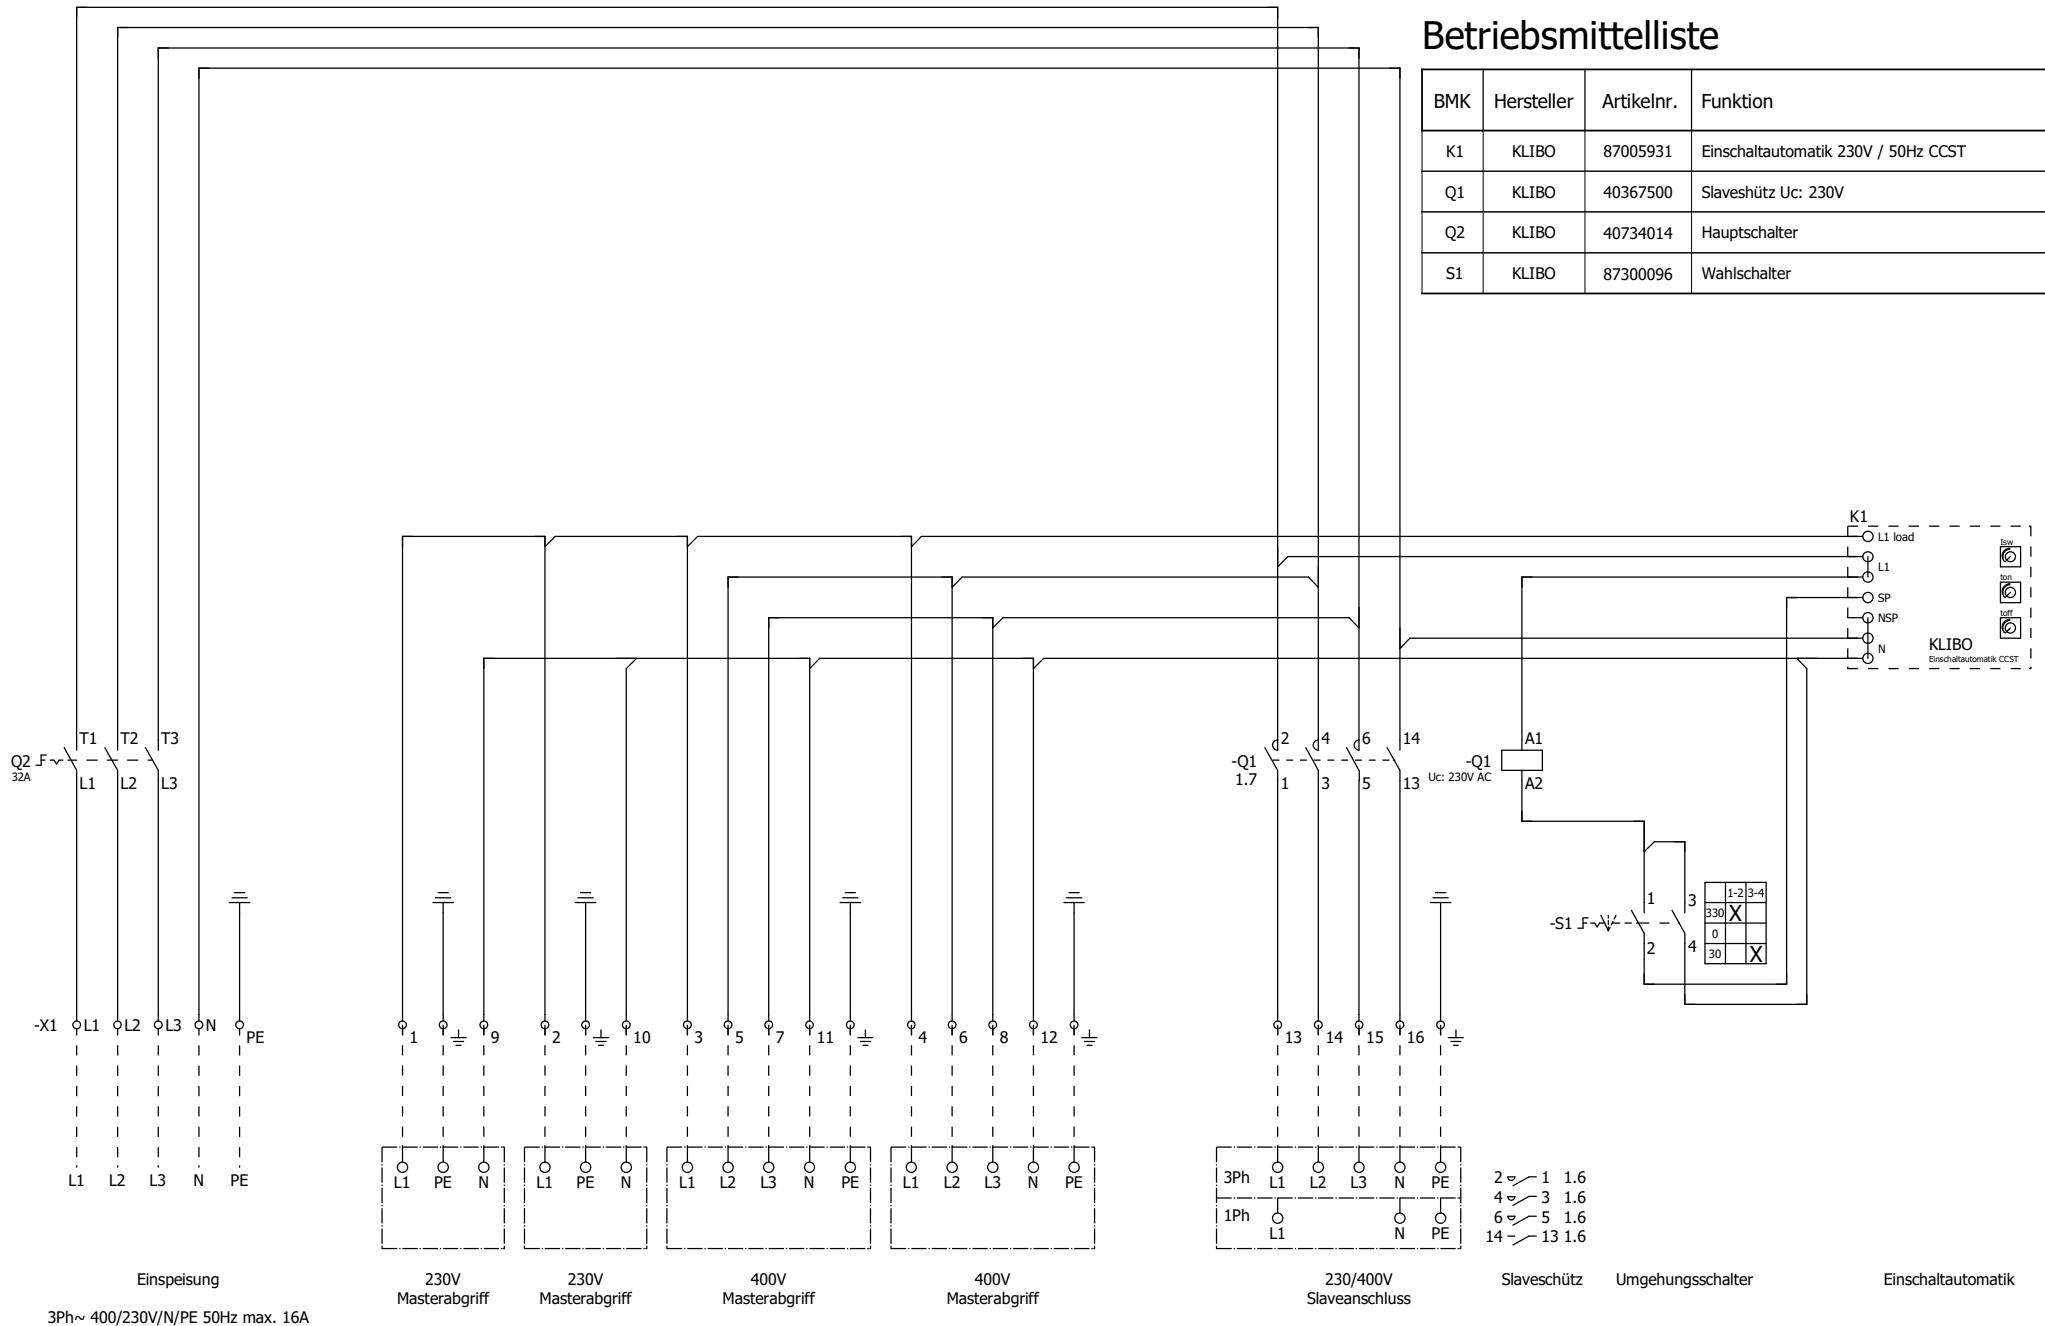

# Betriebsmittelliste

BMK	Hersteller	Artikelnr.	Funktion
K1	KLIBO	87005931	Einschaltautomatik 230V / 50Hz CCST
Q1	KLIBO	40367500	Slaveschutz Uc: 230V
Q2	KLIBO	40734014	Hauptschalter
S1	KLIBO	87300096	Wahlschalter

Datum	06.07.2020
Bearb.	voigt
Gepr.	
Änderung	Datum Name

Master-Slave mit Umgehungsschalter

**KLINGER BORN**

Klinger & Born GmbH  
In den Schlangenäckern 5  
D-64395 Brensbach / Germany

e\_00983939