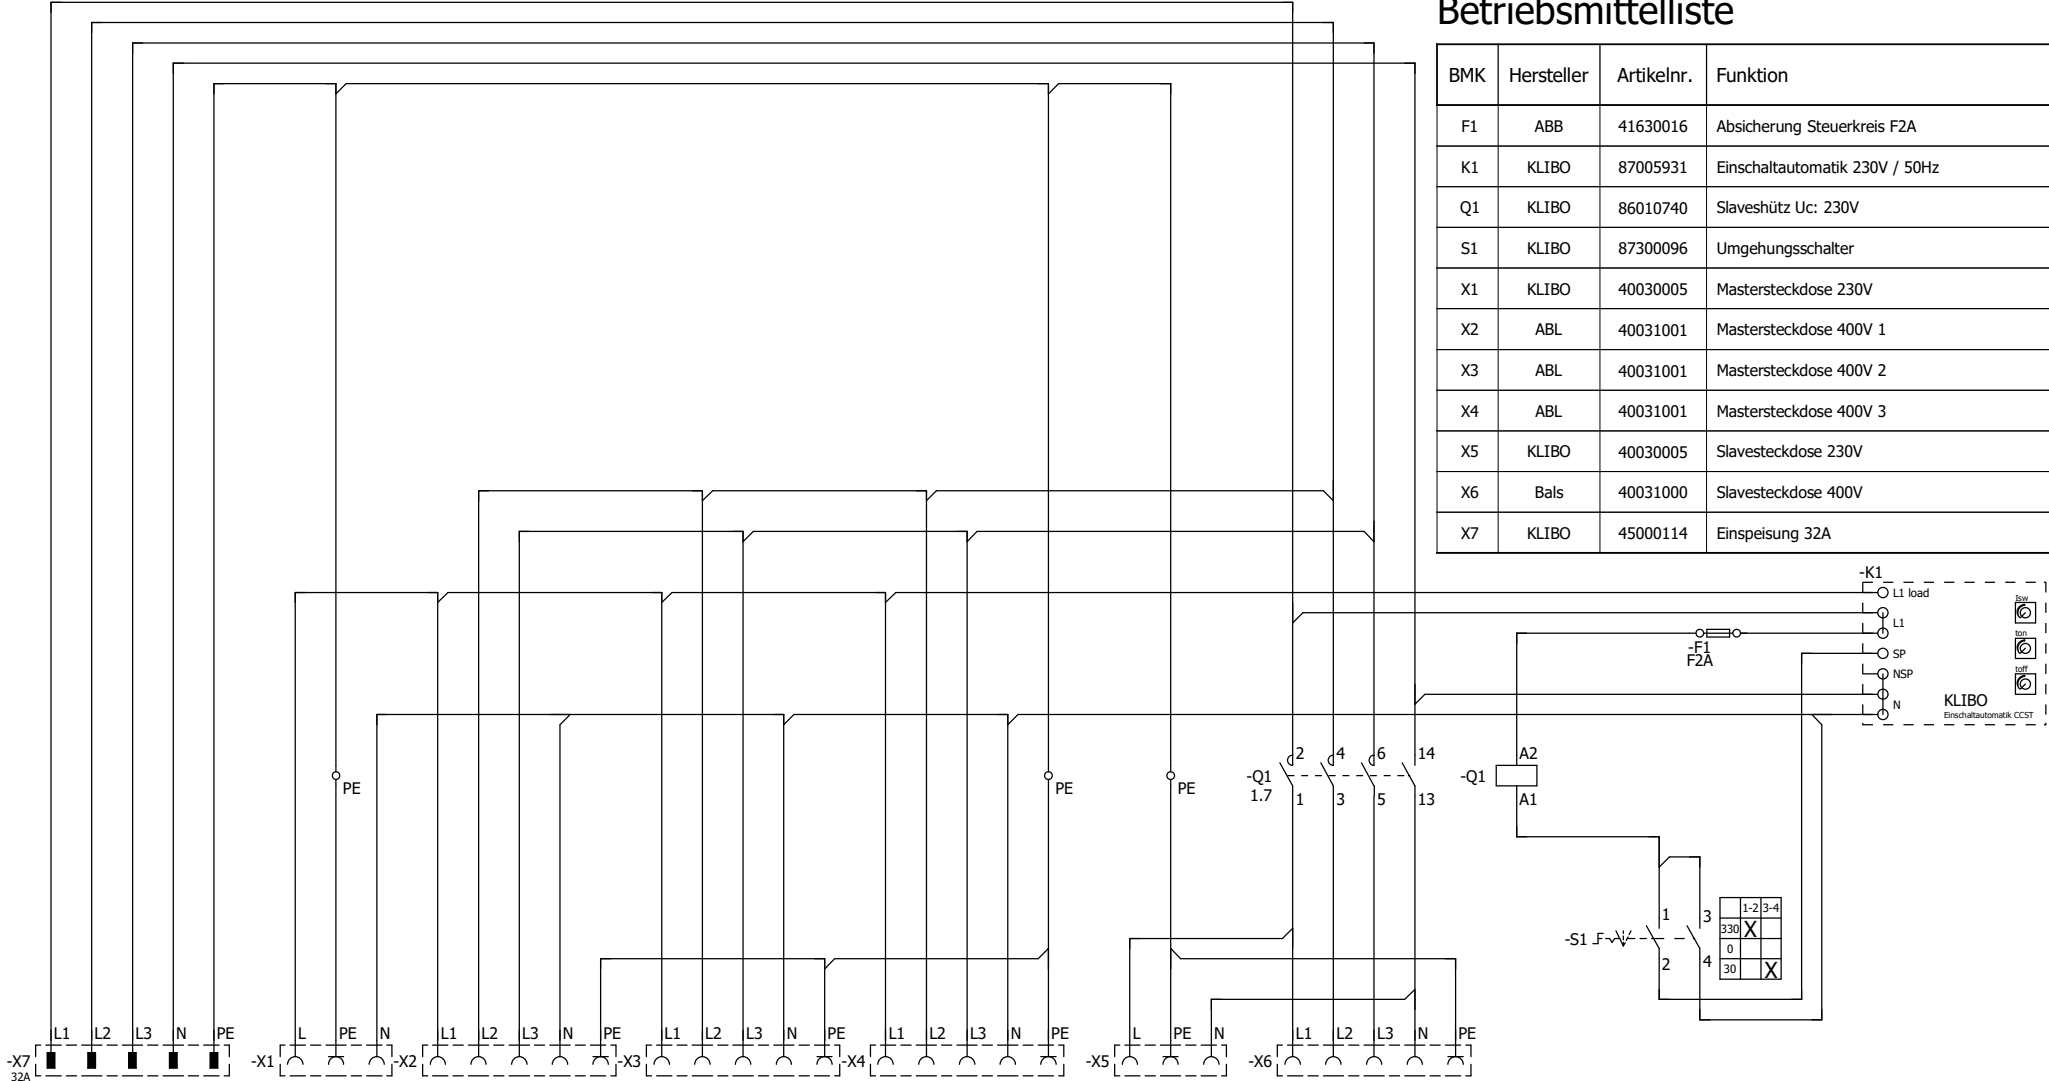

Betriebsmittelliste

BMK	Hersteller	Artikelnr.	Funktion
F1	ABB	41630016	Absicherung Steuerkreis F2A
K1	KLIBO	87005931	Einschaltautomatik 230V / 50Hz
Q1	KLIBO	86010740	Slaveschutz Uc: 230V
S1	KLIBO	87300096	Umgehungsschalter
X1	KLIBO	40030005	Mastersteckdose 230V
X2	ABL	40031001	Mastersteckdose 400V 1
X3	ABL	40031001	Mastersteckdose 400V 2
X4	ABL	40031001	Mastersteckdose 400V 3
X5	KLIBO	40030005	Slavesteckdose 230V
X6	Bals	40031000	Slavesteckdose 400V
X7	KLIBO	45000114	Einspeisung 32A

-X7 32A [L1 L2 L3 N PE]
 -X1 [L PE N] Steckdose 230V Master
 -X2 [L1 L2 L3 N PE] Steckdose 400V Master
 -X3 [L1 L2 L3 N PE] Steckdose 400V Master
 -X4 [L1 L2 L3 N PE] Steckdose 400V Master
 -X5 [L PE N] Steckdose 230V Slave
 -X6 [L1 L2 L3 N PE] Steckdose 400V Slave
 -Q1 1.7 [1 3 5 13] Slaveschutz
 -S1 F~ [1 2 3 4] Umgehungsschalter
 -F1 F2A [L1 load L1 SP NSP N] Einschaltautomatik

- 2 ~ 1 1.6
- 4 ~ 3 1.6
- 6 ~ 5 1.6
- 14 ~ 13 1.6