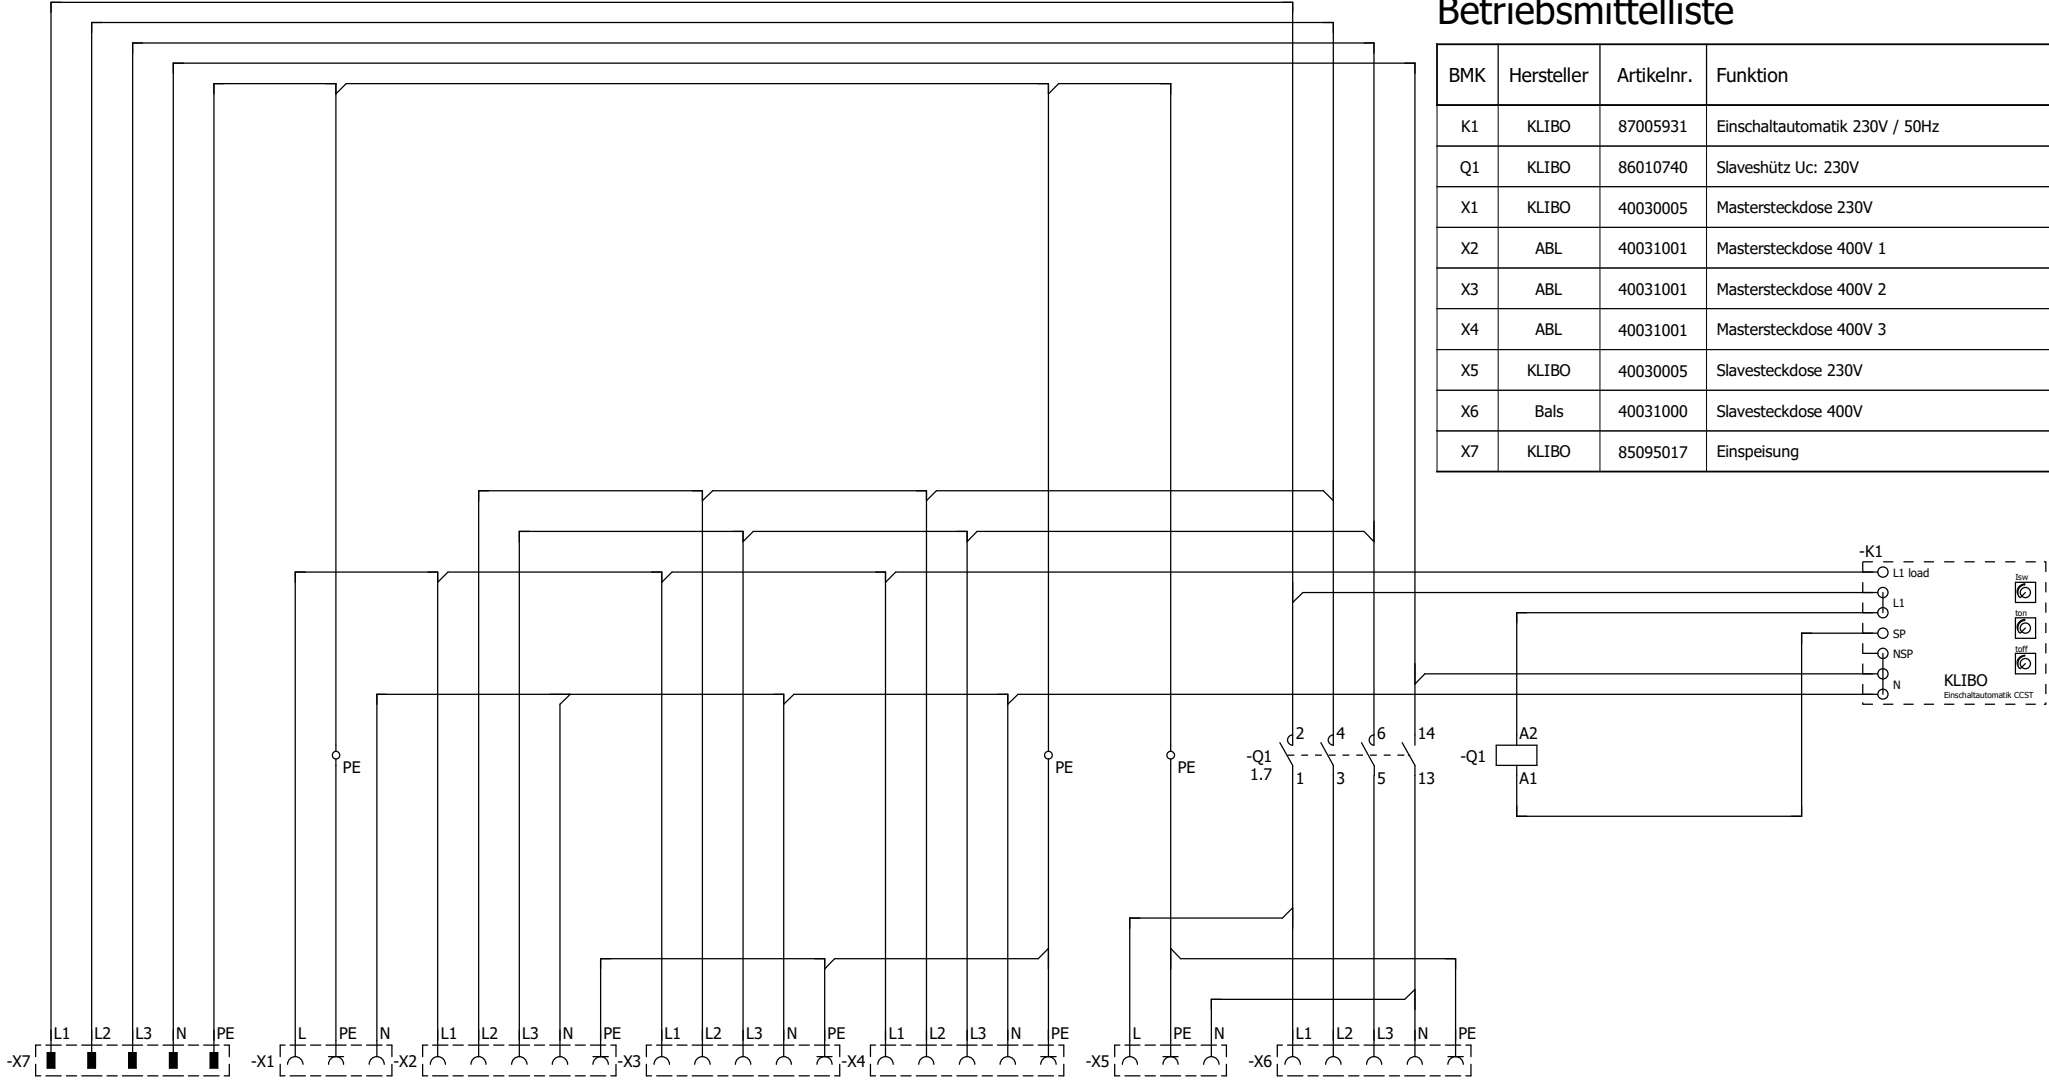

# Betriebsmittelliste

BMK	Hersteller	Artikelnr.	Funktion
K1	KLIBO	87005931	Einschaltautomatik 230V / 50Hz
Q1	KLIBO	86010740	Slaveschütz Uc: 230V
X1	KLIBO	40030005	Mastersteckdose 230V
X2	ABL	40031001	Mastersteckdose 400V 1
X3	ABL	40031001	Mastersteckdose 400V 2
X4	ABL	40031001	Mastersteckdose 400V 3
X5	KLIBO	40030005	Slavesteckdose 230V
X6	Bals	40031000	Slavesteckdose 400V
X7	KLIBO	85095017	Einspeisung

- 2 ~ 1 1.6
- 4 ~ 3 1.6
- 6 ~ 5 1.6
- 14 ~ 13 1.6

-X7 [ L1 L2 L3 N PE ]    -X1 [ L PE N ]    -X2 [ L1 L2 L3 N PE ]    -X3 [ L1 L2 L3 N PE ]    -X4 [ L1 L2 L3 N PE ]    -X5 [ L PE N ]    -X6 [ L1 L2 L3 N PE ]