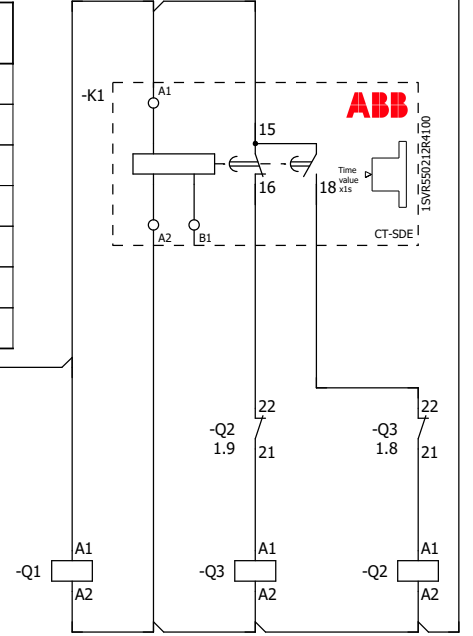

Einspeisung

Motor

3Ph~ 400V/PE 50Hz max. 20A

Not-Halt
Option

Betriebsmittelliste

BMK	Hersteller	Artikelnr.	Funktion
F1	ABB	40375102	Steuersicherung B10A
F2	ABB	40375102	=
F3	ISKRA	40367368	Überlastschutz 9,0 - 12,5A
K1	ABB	40375290	Stern-Dreieck-Timer Uc: 400V ~
Q1	KLIBO	40367520	Hauptschütz Uc: 400V ~
Q2	KLIBO	40367522	Dreieckschütz Uc: 400V ~
Q3	KLIBO	40367522	Sternschütz Uc: 400V ~

Start/Stopp Tastatur

Druckschalter
Option

Hauptschütz

Sternschütz

Dreieckschütz

- 1 ↔ 2 1.1
- 1 ↔ 2 1.3
- 1 ↔ 2 1.2
- 3 ↔ 4 1.2
- 3 ↔ 4 1.3
- 3 ↔ 4 1.3
- 5 ↔ 6 1.2
- 5 ↔ 6 1.4
- 5 ↔ 6 1.3
- 13 ↔ 14 1.5
- 22 ↔ 21 1.9
- 22 ↔ 21 1.8