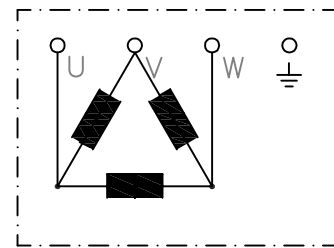

Sternverschaltung

Dreieckverschaltung

|      |          |     |  |          |         |   |                         |
|------|----------|-----|--|----------|---------|---|-------------------------|
|      |          |     |  | Tag      | Name    | Bezeichnung<br>ASB20-3Ph-400V-230V<br>ext. Steuerspg. |                         |
|      |          |     | Bearb.   | 21.05.14 | M.Orlik |   |                         |
|      |          |     | Gepr.  | 22.05.14 | Treusch |   |                         |
|      |          |     | <br><b>KLINGER BORN</b> |          |         | ZgNr.   | e_ASB20_3Ph_230V_ext.St |
| Ind. | Änderung | Tag |  |          |         | Name  |                         |